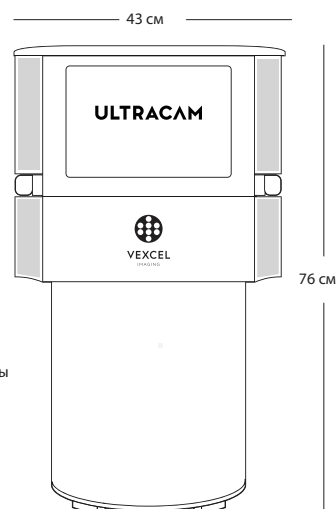

Энергопотребление
Макс. 350 W

Вес
64 кг

Конфигурация:
Все блоки интегрированы
в корпус¹

¹ Возможна раздельная комплектация – спросите у дистрибьютора